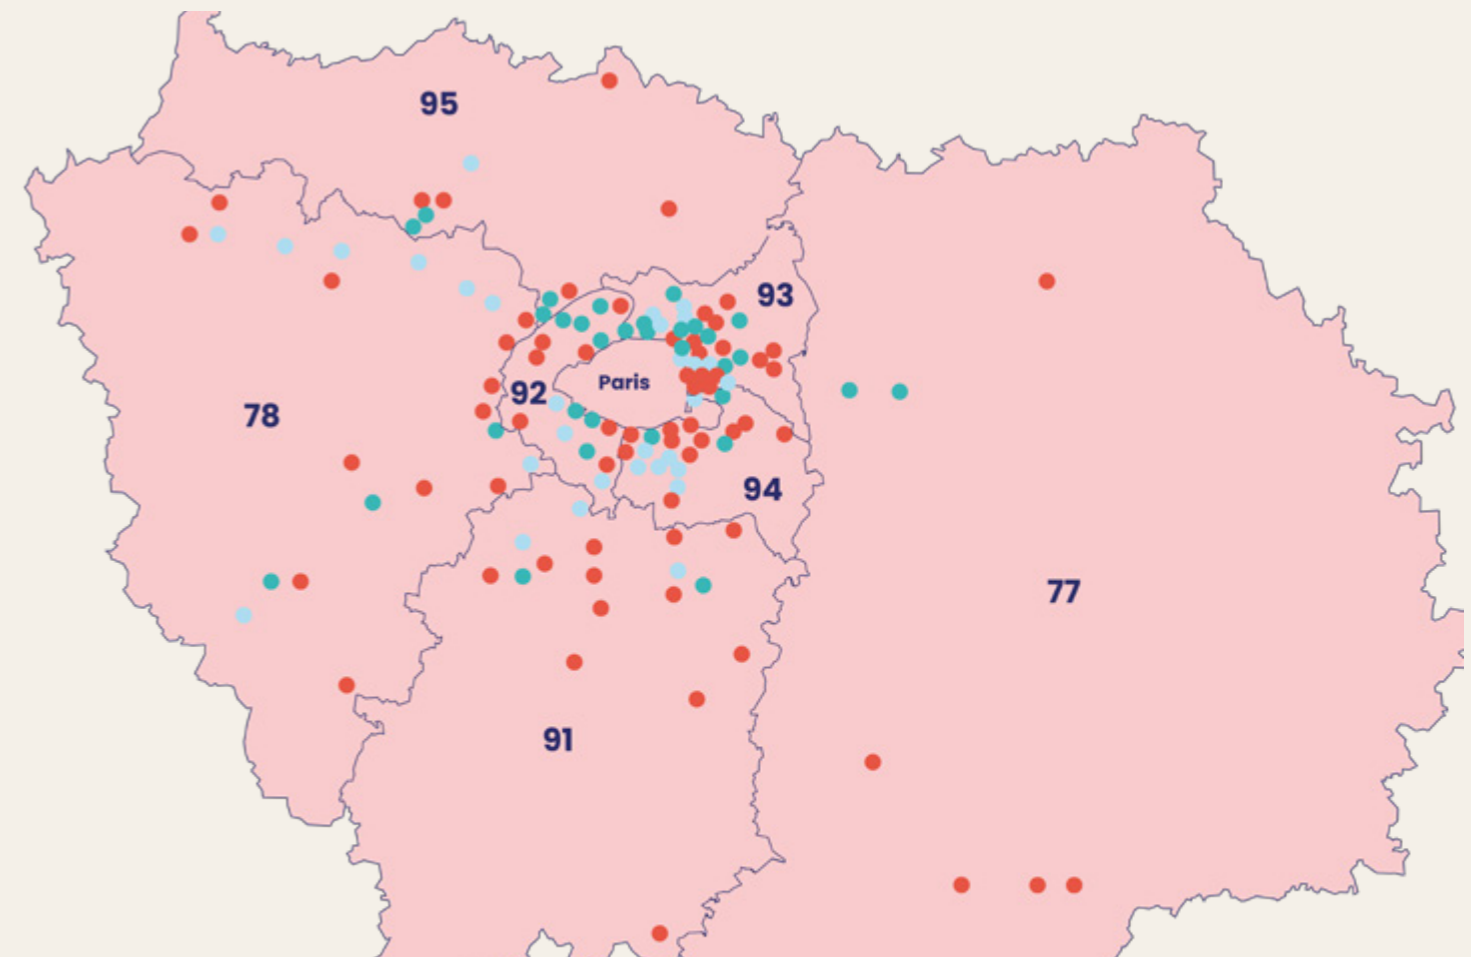

Les Ateliers-vélo revalorisent les vélos délaissés et leurs pièces détachées. Ce sont des lieux collectifs dans lesquels on peut apprendre à réparer, donner du matériel et acheter des vélos d'occasion.

Soutenir ces associations permet de défendre des projets ancrés dans leurs territoires, acteurs de la solidarité et d'une écologie concrète, porteuse d'une vision citoyenne et non lucrative du réemploi.

Le REFER est le Réseau francilien du réemploi. Il regroupe 52 adhérents répartis sur près de 106 lieux (boutiques solidaires, ateliers, etc.). Depuis 2014, il accompagne le développement du réemploi solidaire en soutenant l'entraide, le partage et la coopération

Ses missions :

Accompagner les porteurs de projet, de l'idée à la mise en œuvre.

Aider les associations du réemploi solidaire à grandir et se développer.

Sensibiliser le plus grand nombre aux questions de gaspillage, d'épuisement des ressources, de pollutions diverses.

Associer ces crises aux enjeux sociaux de précarité.

Mettre en avant nos moyens pour y faire face : réparation, réemploi, création, insertion.

Porter ces valeurs et enjeux auprès des acteurs publics et institutionnels.

Faire connaître le réemploi solidaire en organisant des événements communs comme la Fête de la Récup' et les Ressourceries Éphémères.

Ce livret est une carte des acteurs du réemploi solidaire d'Île-de-France. Nous l'avons organisée par départements en distinguant les associations selon le code couleur suivant :

En ● les Ressourceries et Emmaüs, structures "généralistes" : vous pouvez y apporter vos objets et trouver aussi bien des meubles, que des vêtements, vaisselle, bibelots, mobilier, livres, etc.

En ● les Recycleries et autres acteurs experts dans la valorisation d'un type d'objet. Vérifiez dans la légende la spécialité de la structure que vous regardez pour y trouver votre bonheur.

En ● les Ateliers-vélos, où vous pourrez emprunter des outils et apprendre à réparer votre vélo.

Les adhérents du REFER sont marqués d'un ®.

Nous avons choisi de mettre en avant les acteurs, y compris non adhérents au REFER, qui partagent nos valeurs de solidarité, qu'ils soient des associations ou d'autres structures d'insertion par l'activité économique.

Retrouvez plus d'informations et une carte interactive complète sur www.reemploi-idf.org

Pour connaître les horaires et les services proposés (collectes à domicile, ateliers, etc.), vous pouvez consulter les sites web des structures.