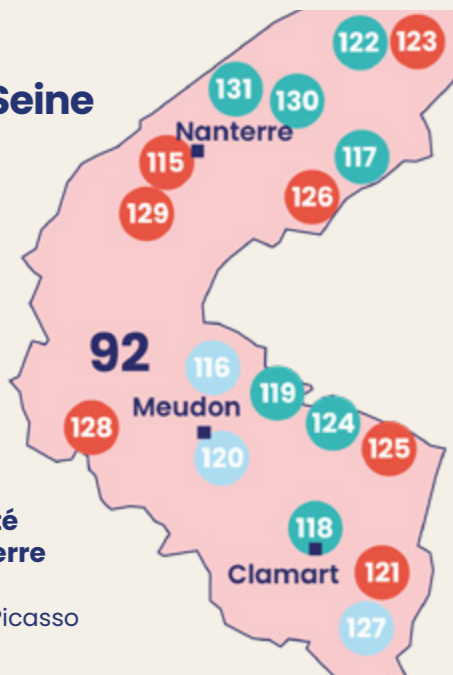

92 Hauts-de-Seine

115. Communauté Emmaüs - Nanterre

> **Généraliste**
124 Avenue Pablo Picasso
92000 Nanterre

116. Recyclerie sportive

> **Équipements sportifs**
72 allée du Forum
92100 Boulogne-Billancourt

117. SoliCycle

> **Atelier vélo**
14 Rue Martre
92110 Clichy-La-Garenne

118. Rayon Vert

> **Atelier vélo**
6 Rue Pierre Baudry
92140 Clamart

119. Dynamo Malakoff

> **Atelier vélo**
39 rue Vincent Moris
92240 Malakoff

120. La Refile

> **Textile**
6 rue de Paris
92190 Meudon

121. Bagneux environnement

> **Généraliste**
4 sentier des Brugnauts
92220 Bagneux

122. A Prends ton vélo

> **Atelier vélo**
11 Rue Jean Perrin
92230 Gennevilliers

123. La Fabric'a

> **Généraliste**
25 Bd Beaumarchais
92230 Gennevilliers

124. Malak' à Vélo

> **Atelier vélo**
21 Rue Voltaire
92240 Malakoff

125. Ressourcerie de Malakoff

> **Généraliste**
5 bis Rue Raymond Fassin
92240 Malakoff

126. La Fabric' & co

> **Généraliste**
12 rue Pablo Neruda
92300 Levallois-Perret

127. L'île aux Ressources

> **Étudiants**
1 Rue du Four 92330 Sceaux

128. La P'tite Boutique Ressourcerie des Créneaux

> **Généraliste (sauf mobilier)**
Galerie commerciale des Créneaux, 1085 avenue Roger Salengro
92370 Chaville

129. Le Cercle Rueil-Malmaison

> **Généraliste**
35 Rue des Mazurières
92500 Rueil-Malmaison

130. Atelier Partage d'Asnières

> **Atelier vélo**
1 Avenue du Docteur Flemming
92600 Asnières-Sur-Seine

131. MDB

> **Atelier vélo**
27 Rue Saint Vincent
92700 Colombes