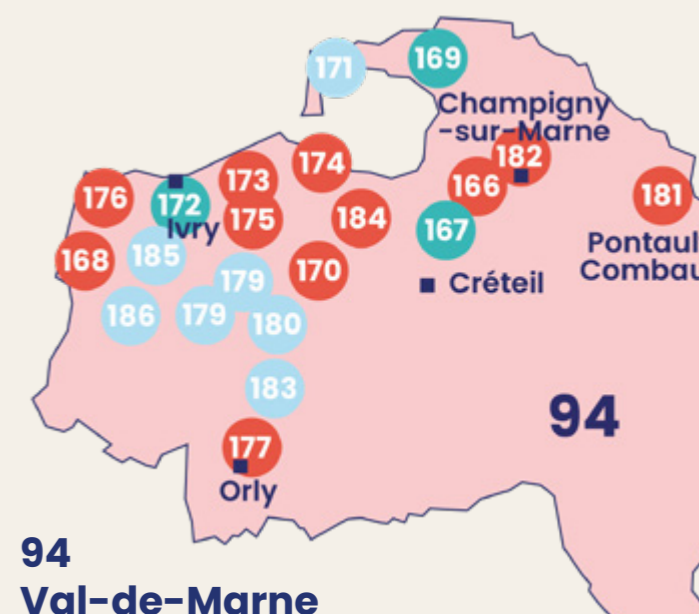

165. 2Mains

> **Généraliste**
1/13 Rue Edouard Branly
93600 Aulnay-Sous-Bois

94 Val-de-Marne

166. Approche - Saint Maur des Fossés

> **Généraliste**
90 bis Avenue Barbès
94100 Saint Maur des Fossés

167. Le Cyclo Recyclé

> **Atelier vélo**
3 Rue Lamartine
94100 Saint Maur des Fossés

168. La Mine - Arcueil

> **Généraliste**
74 Avenue de la Convention - 94110 Arcueil

169. Fontenay Vélo

> **Atelier vélo**
9/11 Rue Pierre Dulac
94120 Fontenay-sous-Bois

170. Emmaüs la Friperie Solidaire

> **Vêtements**
8 Rue Victor Hugo
94140 Alfortville

171. Emmaüs Alternatives

> **Vêtements**
11 Avenue Joffre
94160 Saint-Mandé

172. Cyclofficine d'Ivry

> **Atelier vélo**
6 Boulevard de Brandebourg
94200 Ivry-sur-Seine

173. La Pagaille

> **Généraliste**
15 Rue Ernest Renan
94200 Ivry-sur-Seine

174. Emmaüs Liberté - Charenton le Pont

> **Vêtements**
4 place de l'Europe, 94220 Charenton-Le-Pont

175. Emmaüs Liberté Ivry

> **Généraliste**
42 Rue Pierre et Marie Curie - 94220 Ivry-sur-Seine

176. La Mine - Gentilly

> **Généraliste**
60 Avenue Raspail
94250 Gentilly

177. Approche Ressourcerie d'Orly

> **Généraliste**
43 rue du Dr Calmette prolongée - 94310 Orly

178. La Ressourcerie du Spectacle

> **Matériel de spectacle**
14 Avenue du Président Salvador Allende
94400 Vitry-sur-Seine

179. Med Arcade

> **Jeux vidéos**
14 Avenue du Président Salvador Allende
94400 Vitry-sur-Seine

180. Rejoué

> **Jouets**
20 Avenue de l'Abbé Roger Derry - 94400 Vitry-sur-Seine

181. Communauté Emmaüs - Le Plessis Trévisé

> **Généraliste**
41 Avenue Lefèvre
94420 Le Plessis Trévisé