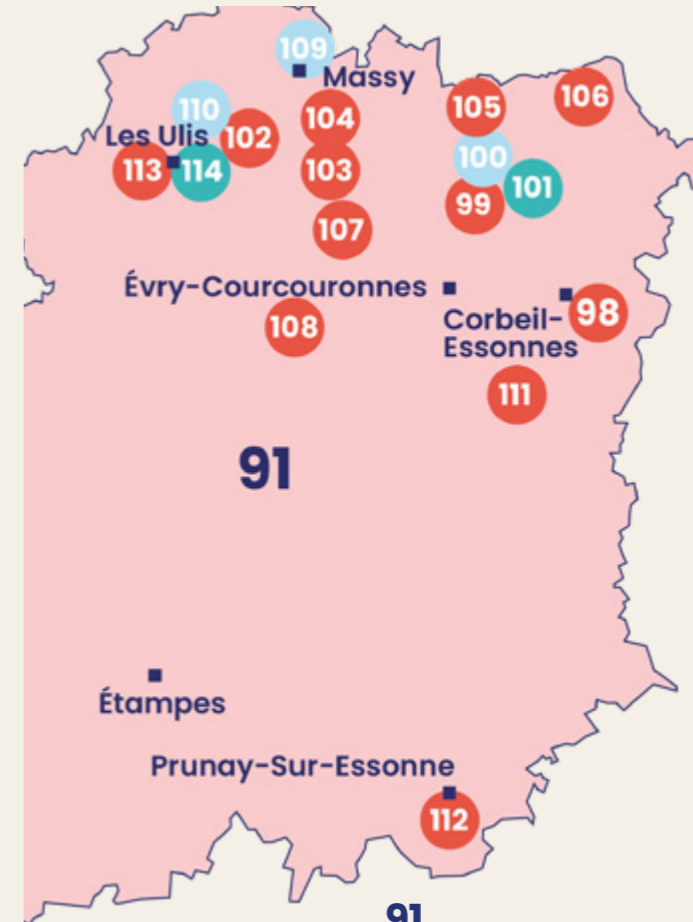

95. Ding Fring Relais Epône

> Vêtements

Rue Fernand Léger
78680 Epône

96. Ressources&Vous Saint-Arnoult®

> Généraliste

10 rue Laquesse Charron
78730 Saint-Arnoult-en-Yvelines

91 Essonne

97. La Gerbe Ressourcerie des 2 Rives®

> Généraliste

13-15 Rue des Fontenelles
78920 Ecquevilly

98. L'Attribut Ressourcerie de Corbeil-Essonnes®

> Généraliste

10 allée Aristide Briand
91100 Corbeil-Essonnes

99. L'Attribut L'Idée Halle®

> Petits objets