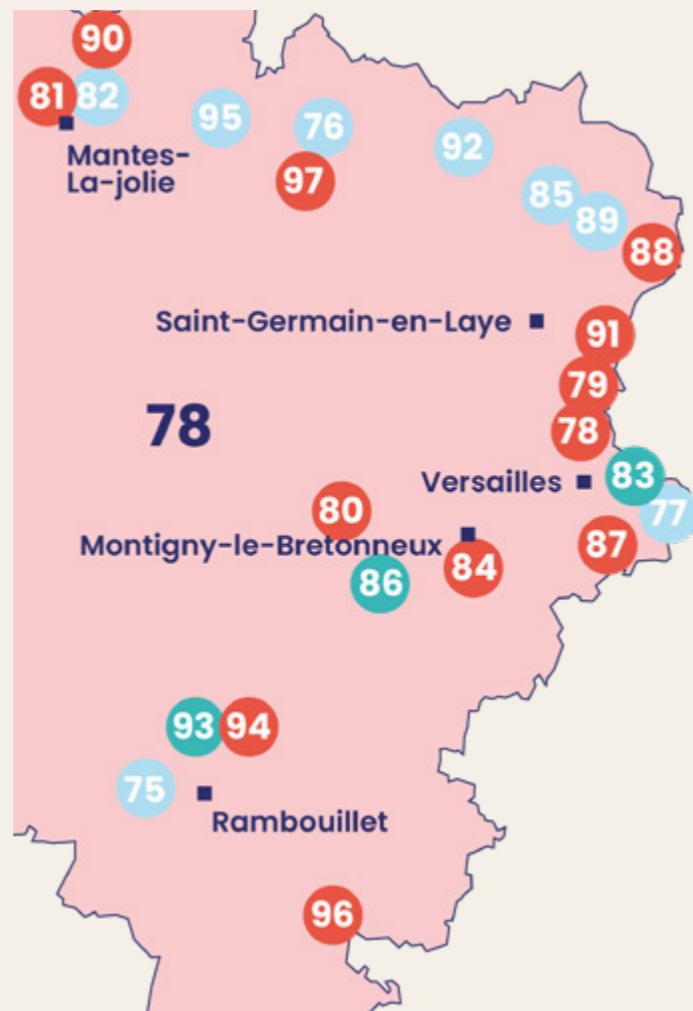

73. Opti'VeLo

> Atelier vélo

Parking du Monoprix, 64 avenue de la Résistance
77500 Chelles

74. Recyclerie Envie d'R

> Généraliste

Route de montereau
77670 Vernou-la-Celle-sur-Seine

78 Yvelines

75. Ressources&Vous Rambouillet®

> Vêtements

8 Impasse Pierre Métairie
78120 Rambouillet

76. Aptimots®

> Livres

84 Boulevard Victor Hugo
78130 Les Mureaux

77. Flûtes à Bec et Cannes à Pêche

> Sports et Loisirs

25 avenue Robert Wagner
78140 Vélizy-Villacoublay