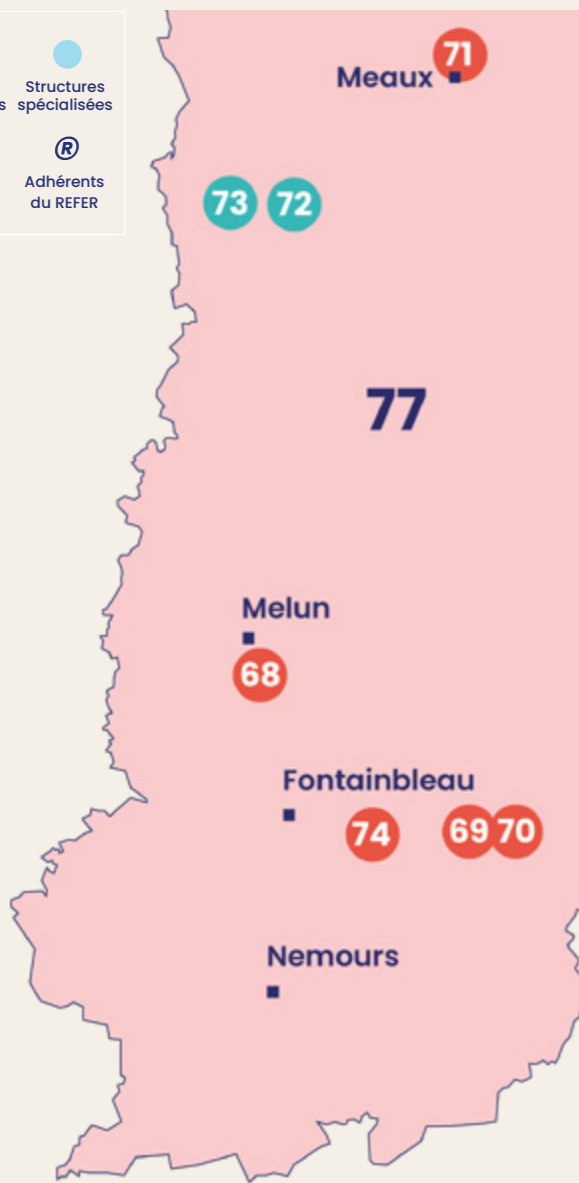

77 Seine-et-Marne

68. Recyclerie du Lombric

> Généraliste

9 Rue de la Plaine de la Croix Besnard
77000 Vaux-Le-Pénil

69. Communauté Emmaüs - Brie Montereau

> Généraliste

22 Rue de la Garenne
77130 La Grande Paroisse

70. Ressourcerie Rémonde

> Généraliste

1 Rue des Prés Saint-Martin
77130 Montereau-Fault-Yonne

71. Horizon - Arile®

> Généraliste

20 Rue Ampère
77334 Meaux

72. Marne et Gondoire à Vélo

> Atelier vélo

Parking Macheret
77400 Lagny-sur-Marne

73. Opti'VeLo

> Atelier vélo

Parking du Monoprix, 64 avenue de la Résistance
77500 Chelles

74. Recyclerie Envie d'R

> Généraliste

Route de montereau
77670 Vernou-la-Celle-sur-Seine