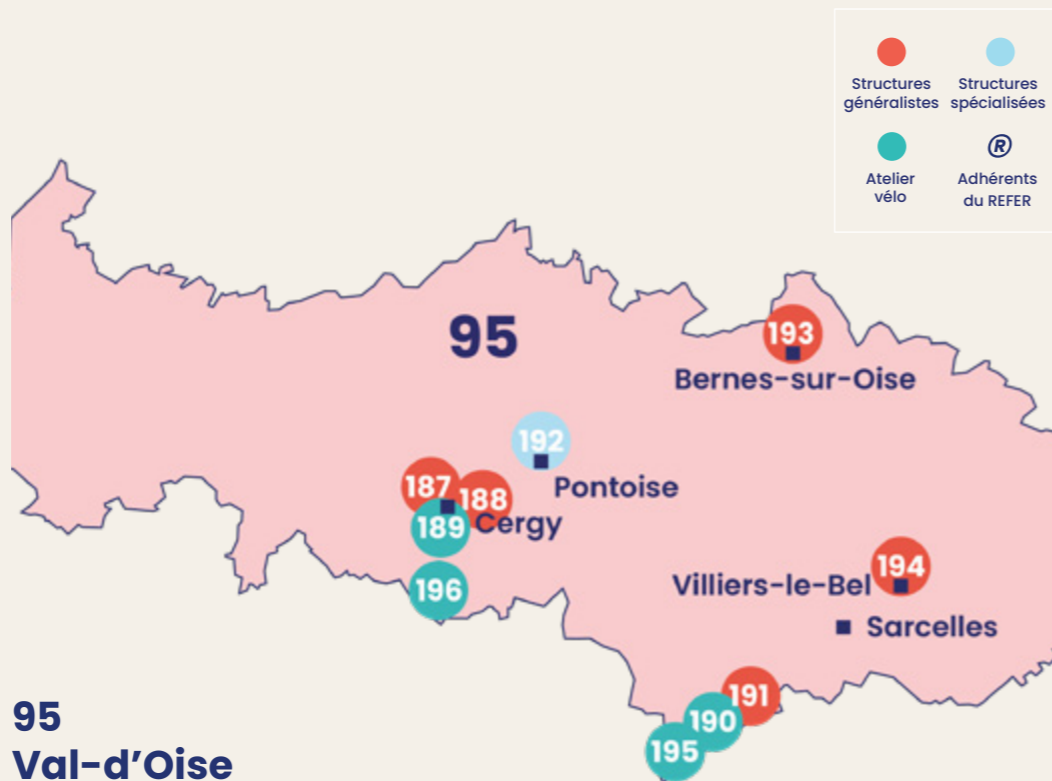

182. Emmaüs Liberté

> Généraliste

84 Voie Sonia Delaunay
94500 Champigny-sur-Marne

183. Emmaüs la Friperie Solidaire ®

> Vêtements

1 rue de la poste
94600 Choisy-le-Roi

184. Emmaüs Liberté Maison-Alfort

> Généraliste

145 Rue Marc Sagnier
94700 Maison-Alfort

185. Emmaüs Friperie Solidaire ®

> Vêtements

123 Av. du Colonel Fabien -
94800 Villejuif

186. Rejoué Villejuif ®

> Jouets

67 Av. de Stalingrad
94800 Villejuif

95 Val-d'Oise

187. Communauté Emmaüs - Cergy

> Généraliste

5 Rue des Mérites
95000 Cergy

188. Le Maillon

> Généraliste

37 Rue Francis Combe
95000 Cergy

189. Vélo Solidaire

> Atelier vélo

53 Rue Francis Combe
95000 Cergy

190. Les Vélos sauvages

> Atelier vélo

Place Aristide Briand
95100 Argenteuil

191. L'Argentri

> Généraliste

179 rue Henri Barbusse
95100 Argenteuil

192. Ding Fring Relais Pontoise

> Vêtements

1 Rue de la Bretonnerie
95300 Pontoise

193. Communauté Emmaüs - Bernes-sur-Oise

> Généraliste

9 Chemin Pavé
95340 Bernes-sur-Oise

194. IMAJ ®

> Généraliste

22 Avenue du Champ
Bacon - 95400 Villiers-le-Bel

195. SoliCycle Bezons ®

> Atelier vélo

3 rue Robert Branchard
95870 Bezons

196. Génération solidaire Vauréal

> Atelier vélo

95 Boulevard de l'Oise
95940 Vauréal