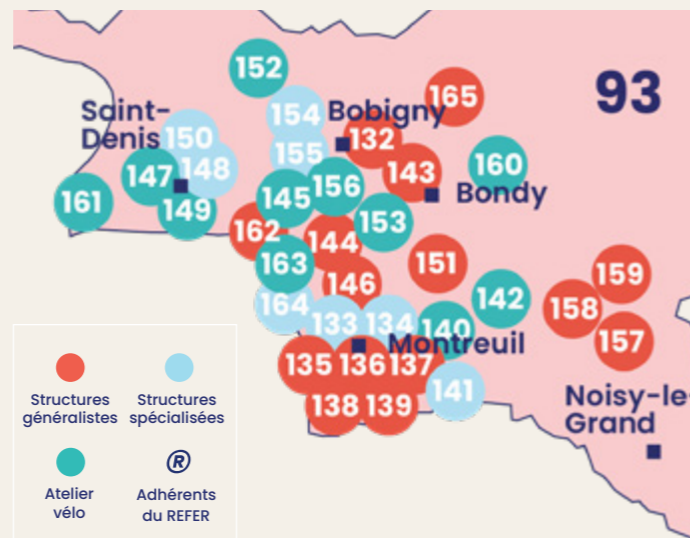

126. La Fabric' & co

> **Généraliste**
12 rue Pablo Neruda
92300 Levallois-Perret

127. L'île aux Ressources

> **Étudiants**
1 Rue du Four 92330 Sceaux

128. La P'tite Boutique Ressourcerie des Créneaux

> **Généraliste (sauf mobilier)**
Galerie commerciale des Créneaux, 1085 avenue Roger Salengro
92370 Chaville

129. Le Cercle Rueil-Malmaison

> **Généraliste**
35 Rue des Mazurières
92500 Rueil-Malmaison

130. Atelier Partage d'Asnières

> **Atelier vélo**
1 Avenue du Docteur Flemming
92600 Asnières-Sur-Seine

131. MDB

> **Atelier vélo**
27 Rue Saint Vincent
92700 Colombes

93 Seine-Saint-Denis

132. Amélior

> **Généraliste**
45 Rue de Paris
93000 Bobigny

133. Emmaüs Alternatives

> **Vêtements**
260 rue de Rosny
93100 Montreuil-Sous-Bois

134. Emmaüs Avenir Montreuil

> **Vêtements**
11 Rue du Capitaine Dreyfus
93100 Montreuil-Sous-Bois

135. Emmaüs Paris Montreuil

> **Apports uniquement**
43 Rue du Sergent Godefroy - 93100 Montreuil

136. La Collecterie - Capitaine Dreyfus